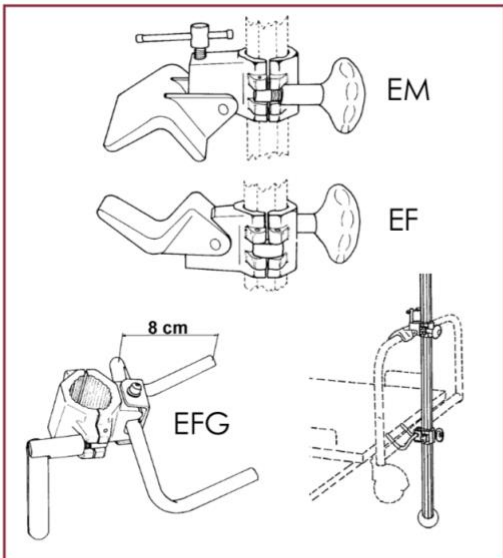

Double Mâchoire - Double Clamp

DME Equi**	4655003059	Fixe Fixed
DMEP Equi**	4655003398	Pivotante Swivelled

Etrier de Traction - Handgrip

P753	4655000948	Etrier de Traction Handgrip
------	------------	--------------------------------

Poids maximum de traction : =75Kg

Maximum traction weight : =75Kg

Etau - Panel Clamp

EM	4655000344	Etau Mobile Upper Clamp (movable)
EF	4655000328	Etau Fixe Lower Clamp (fixed)
EFG	4655000336	Etau Fixe à Griffes (8cm) Lower Clamp with special jaws of 8cm (3")

Presse Universelle - Universal Clamp

PU03	4655000683	Presse universelle pour tube rond Universal Clamp for round tube
------	------------	---