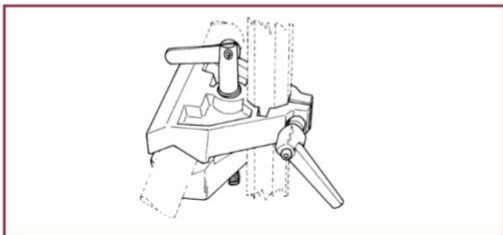

Double Mâchoire - Double Clamp

DME Equi**	4655003059	Fixe Fixed
DMEP Equi**	4655003398	Pivotante Swivelled

Etrier de Traction - Handgrip

P753	4655000948	Etrier de Traction Handgrip
------	------------	--------------------------------

Poids maximum de traction : =75Kg

Maximum traction weight : =75Kg

Etau - Panel Clamp

EM	4655000344	Etau Mobile Upper Clamp (movable)
EF	4655000328	Etau Fixe Lower Clamp (fixed)
EFG	4655000336	Etau Fixe à Griffes (8cm) Lower Clamp with special jaws of 8cm (3")