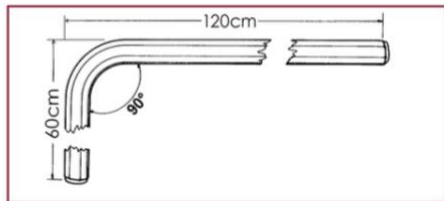

TCY2M* 4655000807 Tube réalisé sur mesure,
 toutes dimensions possible
 Bar can be customized,
 Realization in all dimensions

Portique - Porch

PR01* 4655000633 Portique Fixe, réalisé sur mesure,
 toutes dimensions possible
 Fixed Porch Bar, can be customized,
 Realization in all dimensions

PR02* 4655000641 Portique Articulé, réalisé sur mesure,
 toutes dimensions possible
 Movable Porch Bar, can be customized,
 Realization in all dimensions

Barre Cintrée - Shaped Bar

BC120 4655000097 Barre Cintrée de 120cm
 "L" Shaped Bar 120cm (47")

Barre en "U" - "U" Shaped Bar

BU77 4655000120 Barre de X=77, Y=80cm
 Bar X=77, Y=80cm(X=30, Y=32")
 BU85 4655003588 Barre de X=77, Y=85cm
 Bar X=77, Y=85cm(X=30, Y=34")
 BU109 4655000138 Barre de X=109, Y=120cm
 Bar X=109, Y=120cm(X=43, Y=47")