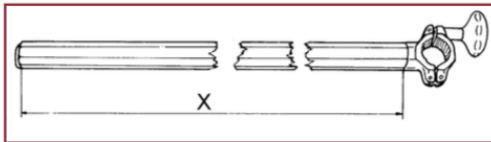

Barres - Bars

B 240	4655000071	Barre renforcée de 240cm Reinforced Bar 240cm (94")
B210	4655000055	Barre renforcée de 210cm Reinforced Bar 210cm (83")
BT H	46550001110	Barre renforcée télescopique Telescopic Reinforced Bar
B140	4655004445	Barre de 140cm Bar 140cm (55")
B120	4655003512	Barre de 120cm Bar 120cm (47")
B110	4655004015	Barre de 110cm Bar 110cm (43")
B100	4655003687	Barre de 100cm Bar 100cm (39")
B95	4655000039	Barre de 95cm Bar 95cm (37")
B80	4655000021	Barre de 80cm Bar 80cm (31")
B40	4655002845	Barre de 40cm Bar 40cm (15")

Tube à Mâchoire Fixe - Fixed Clamp Bar

B200M Equi	4655003611	Tube renforcée de 200cm Reinforced Bar 200cm (78")
T180	4655002978	Tube renforcée de 180cm Reinforced Bar 180cm (71")
T120	4655000782	Tube de 120cm Bar 120cm (47")
T70 Equi*	4655003207	Tube de 70cm Bar 70cm (28")
T40 Equi*	4655003067	Tube de 40cm Bar 40cm (16")
T25 Equi*	4655003083	Tube de 25cm Bar 25cm (10")
T13 Equi*	4655003075	Tube de 13cm Bar 13cm (5")

Tube Droit à Mâchoire Pivotante - Straight Bar With Swivel Clamp Bar

TP140	4655001475	Bar de 140cm Bar 140cm (55")
TP160	4655000857	Bar de 160cm Bar 160cm (63")

Tube en "Col de Cygne" à Mâchoire Pivotante Offset Bar With Swivel Clamp Bar

Barre Renforcée à Mâchoire Articulée - Reinforced bar with Articulated Clamp

BM240M	4655000089	Bar de 240cm Bar 240cm (94")
BM210M	4655000063	Bar de 210cm Bar 210cm (83")

Tube Droit à 2 Mâchoires (1 fixe et 1 pivotante)
Straight Bar with 2 Clamps (1 swivel and 1 fixe)