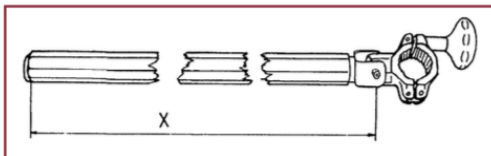

Tube à Mâchoire Fixe - Fixed Clamp Bar

B200M Equi	4655003611	Tube renforcée de 200cm Reinforced Bar 200cm (78")
T180	4655002978	Tube renforcée de 180cm Reinforced Bar 180cm (71")
T120	4655000782	Tube de 120cm Bar 120cm (47")
T70 Equi*	4655003207	Tube de 70cm Bar 70cm (28")
T40 Equi*	4655003067	Tube de 40cm Bar 40cm (16")
T25 Equi*	4655003083	Tube de 25cm Bar 25cm (10")
T13 Equi*	4655003075	Tube de 13cm Bar 13cm (5")

Tube Droit à Mâchoire Pivotante - Straight Bar With Swivel Clamp Bar

TP140	4655001475	Bar de 140cm Bar 140cm (55")
TP160	4655000857	Bar de 160cm Bar 160cm (63")

Tube en "Col de Cygne" à Mâchoire Pivotante Offset Bar With Swivel Clamp Bar

TCY14	4655001483	Tube de 140cm Bar 140cm (55")
TCY16	4655000790	Tube de 160cm Bar 160cm (63")

Tube à Mâchoire Centrale - Center Clamp Bar

TM70 Equi*	4655003158	Bar de 2x35cm Bar 2x35cm (14")
TM140	4655001467	Bar de 2x70cm Bar 2x70cm (28")

Barre Renforcée à Mâchoire Articulée - Reinforced bar with Articulated Clamp

BM240M	4655000089	Bar de 240cm Bar 240cm (94")
BM210M	4655000063	Bar de 210cm Bar 210cm (83")

Tube Droit à 2 Mâchoires (1 fixe et 1 pivotante)
Straight Bar with 2 Clamps (1 swivel and 1 fixe)