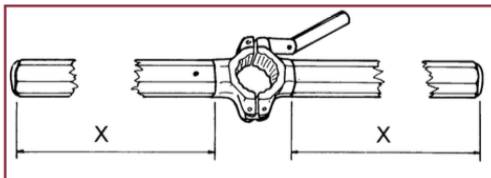

Tube à Mâchoire Centrale - Center Clamp Bar

TM70 Equi*	4655003158	Bar de 2x35cm Bar 2x35cm (14")
TM140	4655001467	Bar de 2x70cm Bar 2x70cm (28")