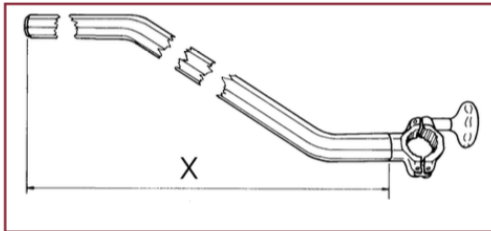

Barres - Bars

B 240	4655000071	Barre renforcée de 240cm Reinforced Bar 240cm (94")
B210	4655000055	Barre renforcée de 210cm Reinforced Bar 210cm (83")
BT H	46550001110	Barre renforcée télescopique Telescopic Reinforced Bar
B140	4655004445	Barre de 140cm Bar 140cm (55")
B120	4655003512	Barre de 120cm Bar 120cm (47")
B110	4655004015	Barre de 110cm Bar 110cm (43")
B100	4655003687	Barre de 100cm Bar 100cm (39")
B95	4655000039	Barre de 95cm Bar 95cm (37")
B80	4655000021	Barre de 80cm Bar 80cm (31")
B40	4655002845	Barre de 40cm Bar 40cm (15")

Tube à Mâchoire Fixe - Fixed Clamp Bar

B200M Equi	4655003611	Tube renforcée de 200cm Reinforced Bar 200cm (78")
T180	4655002978	Tube renforcée de 180cm Reinforced Bar 180cm (71")
T120	4655000782	Tube de 120cm Bar 120cm (47")
T70 Equi*	4655003207	Tube de 70cm Bar 70cm (28")
T40 Equi*	4655003067	Tube de 40cm Bar 40cm (16")
T25 Equi*	4655003083	Tube de 25cm Bar 25cm (10")
T13 Equi*	4655003075	Tube de 13cm Bar 13cm (5")

Tube Droit à Mâchoire Pivotante - Straight Bar With Swivel Clamp Bar

TP140	4655001475	Bar de 140cm Bar 140cm (55")
TP160	4655000857	Bar de 160cm Bar 160cm (63")

Tube en "Col de Cygne" à Mâchoire Pivotante Offset Bar With Swivel Clamp Bar

Barre Renforcée à Mâchoire Articulée - Reinforced bar with Articulated Clamp

BM240M	4655000089	Bar de 240cm Bar 240cm (94")
BM210M	4655000063	Bar de 210cm Bar 210cm (83")

Tube Droit à 2 Mâchoires (1 fixe et 1 pivotante)
Straight Bar with 2 Clamps (1 swivel and 1 fixe)