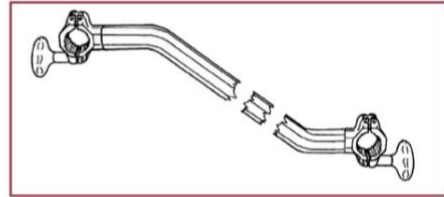

Tube en "Col de Cygne" à 2 Mâchoires
(1 fixe et 1 pivotante)
Offset Bar with 2 Clamps (1 swivel and 1 fixe)

TCY2M* 4655000807 Tube réalisé sur mesure,
toutes dimensions possible
Bar can be customized,
Realization in all dimensions